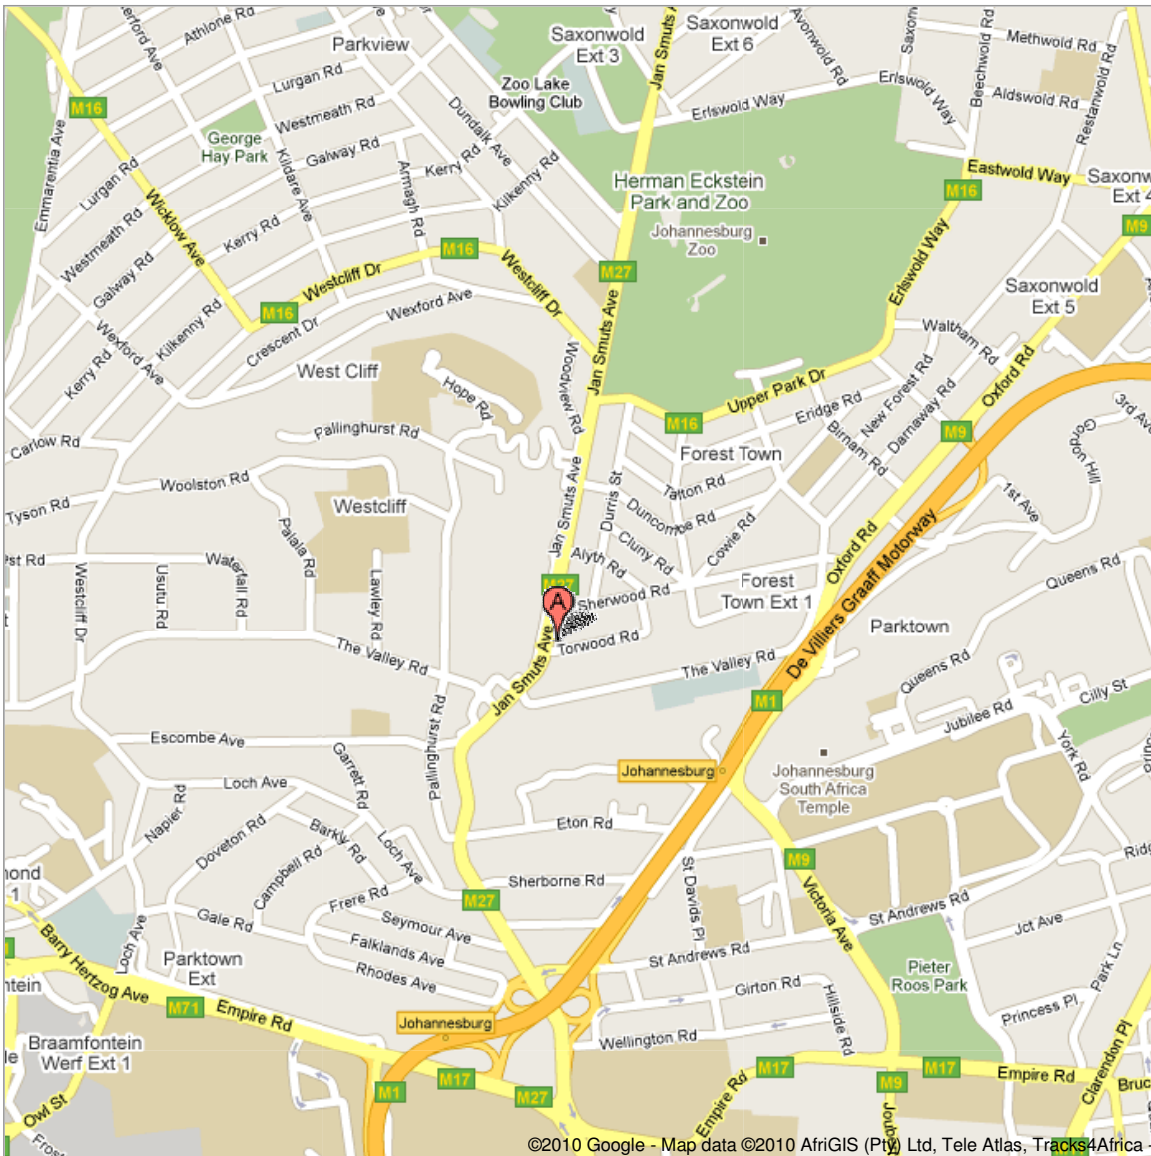

[Print](#)

Notes Ingang: Sherwood rd uit Jan Smuts; Enzie en dan Torwood rc uit Sherwood. Torwood 1 Kruger ingang

A. **Kruger International Head Office**
24 Jan Smuts Avenue, Forest Town,
Johannesburg 2193 - 011 726 7700